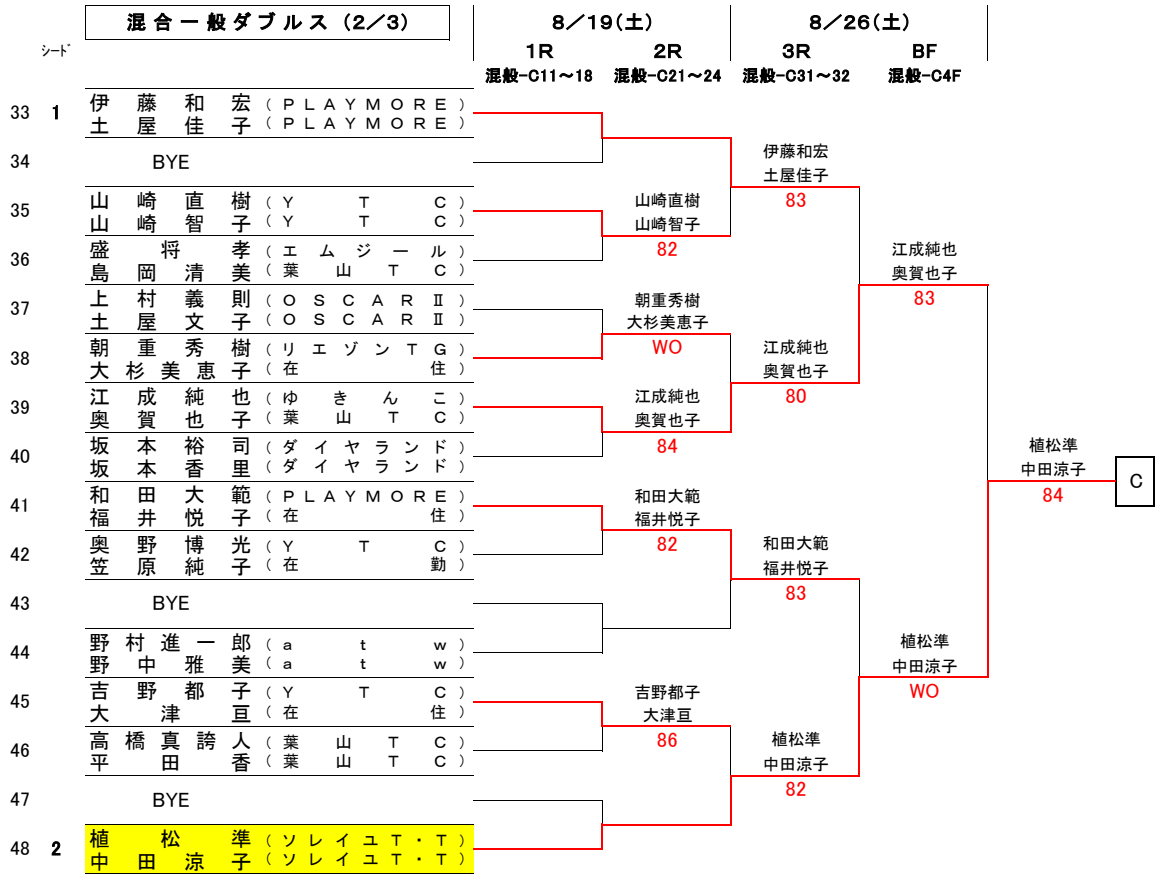

8/20(日)		8/26(土)	
		1R	2R	3R	BF
		混般-D11~18	混般-D21~24	混般-D31~32	混般-D4F
49	1	安 倍 功 (市 役 所) 新 海 厚 子 (Y T C)			
50		BYE		平川晃司 宇南山桃子	
51		平 川 晃 司 (PLAYMORE) 宇 南 山 桃 子 (PLAYMORE)	平川晃司 宇南山桃子	86	
52		安 部 文 雅 (J A M S T E C) 中 村 京 子 (エ ム ジ ー ル)	86		平川晃司 宇南山桃子
53		白 花 秀 高 (葉 山 T C) 白 花 み お り (葉 山 T C)	白花秀高 白花みおり		98(6)
54		小 倉 一 将 (ソ レ イ ユ ト ・ T) 野 中 ア イ 子 (ソ レ イ ユ ト ・ T)	85	相澤康介 星野京子	
55		川 岸 威 允 (ダ イ ヤ ラ ン ド) 川 岸 百 容 (ダ イ ヤ ラ ン ド)	相澤康介 星野京子	83	
56		相 澤 康 介 (O S C A R II) 星 野 京 子 (O S C A R II)	80		平川晃司 宇南山桃子
57		山 伊 波 眞 二 (リ エ ソ ン T G) 伊 波 晶 子 (リ エ ソ ン T G)	山田真二 伊波晶子		82
58		峯 嶋 龍 彦 (葉 山 T C) 峯 嶋 恵 美 (葉 山 T C)	98(2)	秋元守 秋元智子	
59		BYE		81	
60		秋 元 守 (Y T C) 秋 元 智 子 (Y T C)			高石清和 富田浩世
61		岩 堀 嵩 広 (PLAYMORE) 奈 良 崎 祐 美 (PLAYMORE)	岩堀嵩広 奈良崎祐美		80
62		青 木 治 尚 (市 役 所) 杉 崎 や よ い (ダ イ ヤ ラ ン ド)	85	高石清和 富田浩世	
63		BYE			97
64	2	高 石 清 和 (J V C ケ ン ウ ッ ド) 富 田 浩 世 (J V C ケ ン ウ ッ ド)			

		8/20(日)		8/26(土)	
		1R	2R	3R	BF
		混般-E11~18	混般-E21~24	混般-E31~32	混般-E4F
65	1	宮 本 彩 桂 (ラ ハ イ ナ) 竹 本 彩 香 (a t w)			
66		BYE		宮 桂 竹 本 彩 香	
67		丸 山 真 一 (ソ レ イ ユ ト ・ T) 丸 山 里 織 (ソ レ イ ユ ト ・ T)	岡本聡 岡本淳子	84	
68		岡 本 聡 (ナ カ ヤ マ) 岡 本 淳 子 (ナ カ ヤ マ)	81		清国大輔 加藤奈央
69		清 国 大 輔 (O S C A R II) 加 藤 奈 央 (在 勤)	清国大輔 加藤奈央		85
70		福 田 大 祐 (ラ ハ イ ナ) 大 野 恵 在 (住)	83	清国大輔 加藤奈央	
71		佐 々 木 正 (葉 山 T C) 阿 部 妃 呂 美 (S A T C)	佐々木正 阿部妃呂美	81	
72		小 池 勝 利 (市 役 所) 袋 英 理 子 (Y T C)	83		高橋誉志彦 宇賀神祥子
73		高 橋 誉 志 彦 (エ ム ジ ー ル) 宇 賀 神 祥 子 (エ ム ジ ー ル)	高橋誉志彦 宇賀神祥子		86
74		向 井 忠 明 (葉 山 T C) 上 田 由 美 子 (葉 山 T C)	80	高橋誉志彦 宇賀神祥子	
75		BYE		84	
76		宮 川 恵 介 (Y T C) 宮 川 優 里 (Y T C)			高橋誉志彦 宇賀神祥子
77		高 橋 幸 志 (ダ イ ヤ ラ ン ド) 小 佐 野 百 合 子 (ダ イ ヤ ラ ン ド)	山崎康 吉川純子		85
78		山 崎 康 (市 役 所) 吉 川 純 子 (リ エ ソ ン T G)	WO	櫻井裕太 佐藤恵美	
79		BYE			82
80	2	櫻 井 裕 太 (PLAYMORE) 佐 藤 恵 美 (PLAYMORE)