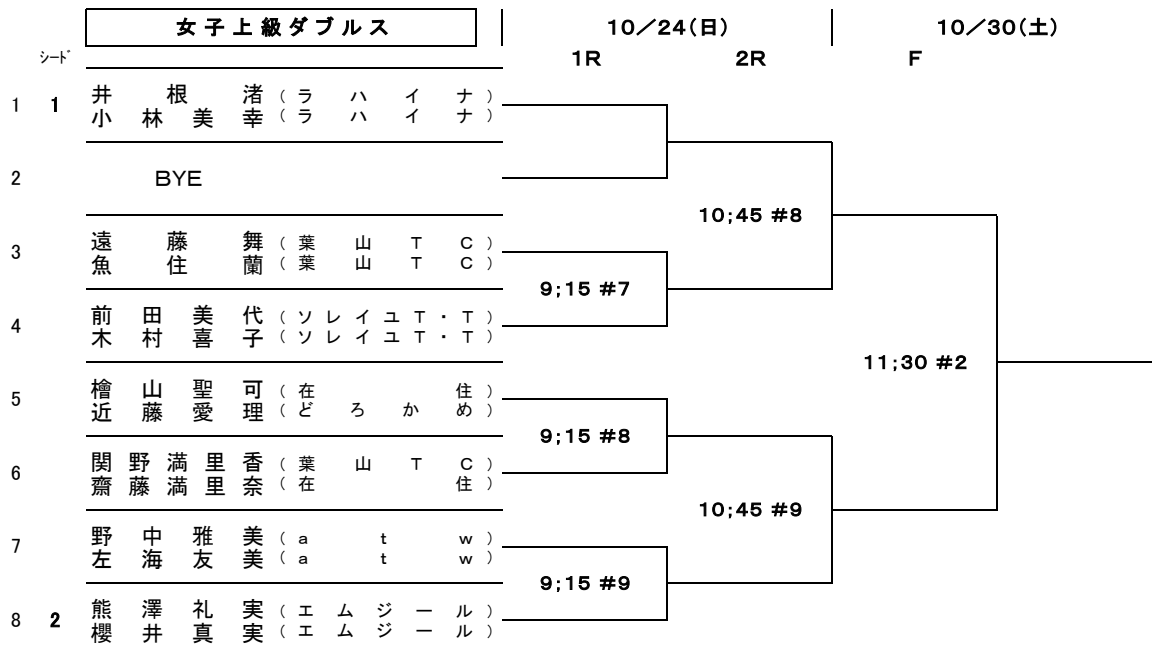

女子一般ダブルス (1/2)		10/16(土)		10/24(日)	
シード		1R	2R	3R	BF		
1	1	寺本智子 (PLAYMORE)					
		青野多佳子 (PLAYMORE)					
2		BYE				佐藤麻実 千葉多香子	
3		佐藤麻実 (EMJIRL)	佐藤麻実 千葉多香子	83			
4		千葉多香子 (GRIDD)	82				
5		林正明子 (RIEZONTG)			8:30 #6		
6		星野恵子 (RIEZONTG)					
7		須田多恵子 (SATC)	齊藤久枝 秋元智子				
8		今泉裕紀 (YASC)	85			坂本香里 高橋しほみ	
9		齊藤久枝 (RIEZONTG)					
10		秋元智子 (YT C)					
11		松下浩子 (OSCARII)	坂本香里 高橋しほみ	82			
12		加藤奈央 (OSCARII)	81				
13		坂本橋しほみ (DIYLANDTC)			10:00 #8		A
14		高橋しほみ (DIYLANDTC)					
15		青木時愛瑠 (潮風庭球塾)	大杉美恵子 楳原直子				
16		青木昊星 (潮風庭球塾)	WO				
17		大杉美恵子 (RIEZONTG)				宇南山真紀子 佐藤恵美	
18		大樽直子 (RIEZONTG)					
19		佐藤美緒 (YASC)	宇南山真紀子 佐藤恵美	82			
20		佐藤優衣 (YASC)	97				
21		宇南山真紀子 (PLAYMORE)			8:30 #7		
22		佐藤恵美 (YT C)					
23		井上美保子 (DIYLANDTC)	掃部関理恵 川島木綿				
24		沢田康子 (在住)	83				
25		掃部関理恵 (B & R)				宇賀神祥子 小管しおり	
26		川島木綿 (B & R)					
27		隼田裕子 (OSCARII)	宇賀神祥子 小管しおり	83			
28		本郷智子 (ソレイユT・T)					
29	2	宇賀神祥子 (atw)	81				
30		小管しおり (atw)					

		女子一般ダブルス (2/2)		10/23(土)		10/24(日)	
シード		1R	2R	3R	BF		
17	1	奥賀也子 (YASC)					
18		立野みのり (OSCARII)	8:30 #6				
19		渡辺洋貴 (在住)			10:00 #8		
20		山本紋子 (DIYLANDTC)					
21		福井悦子 (DIYLANDTC)	8:30 #7				
22		篠原絵美 (RIEZONTG)					
23		山下清織 (RIEZONTG)			8:30 #8		
24		山本一恵 (ソレイユT・T)					
25		甘糟清美 (YASC)	8:30 #8				
26		宮川優里 (YT C)					
27		加藤紀子 (YT C)			10:00 #9		
28		岩山真知子 (PLAYMORE)					
29		猪飼てるみ (PLAYMORE)	8:30 #9				
30		伊波晶子 (RIEZONTG)					
31		土屋庸子 (RIEZONTG)					
32		横田聖子 (DIYLANDTC)					
33		横田聖子 (DIYLANDTC)					
34		奈良子 (DIYLANDTC)	9:15 #6				
35		鬼塚あや子 (OSCARII)					
36		建石琴美 (GRIDD)			10:45 #8		
37		高城清香 (ソレイユT・T)					
38		石津さおり (ソレイユT・T)	9:15 #7				
39		鈴木優子 (RIEZONTG)					
40		水澤絵里子 (RIEZONTG)			8:30 #9		
41		上野優子 (YASC)					
42		上田由美子 (YASC)					
43		池袋英理子 (YT C)	9:15 #8				
44		新海厚子 (YT C)					
45		八木橋綾香 (OSCARII)			10:45 #9		
46		卯原うら (OSCARII)					
47	2	池端智子 (ラハイナ)	9:15 #9				
48		福田薫 (PLAYMORE)