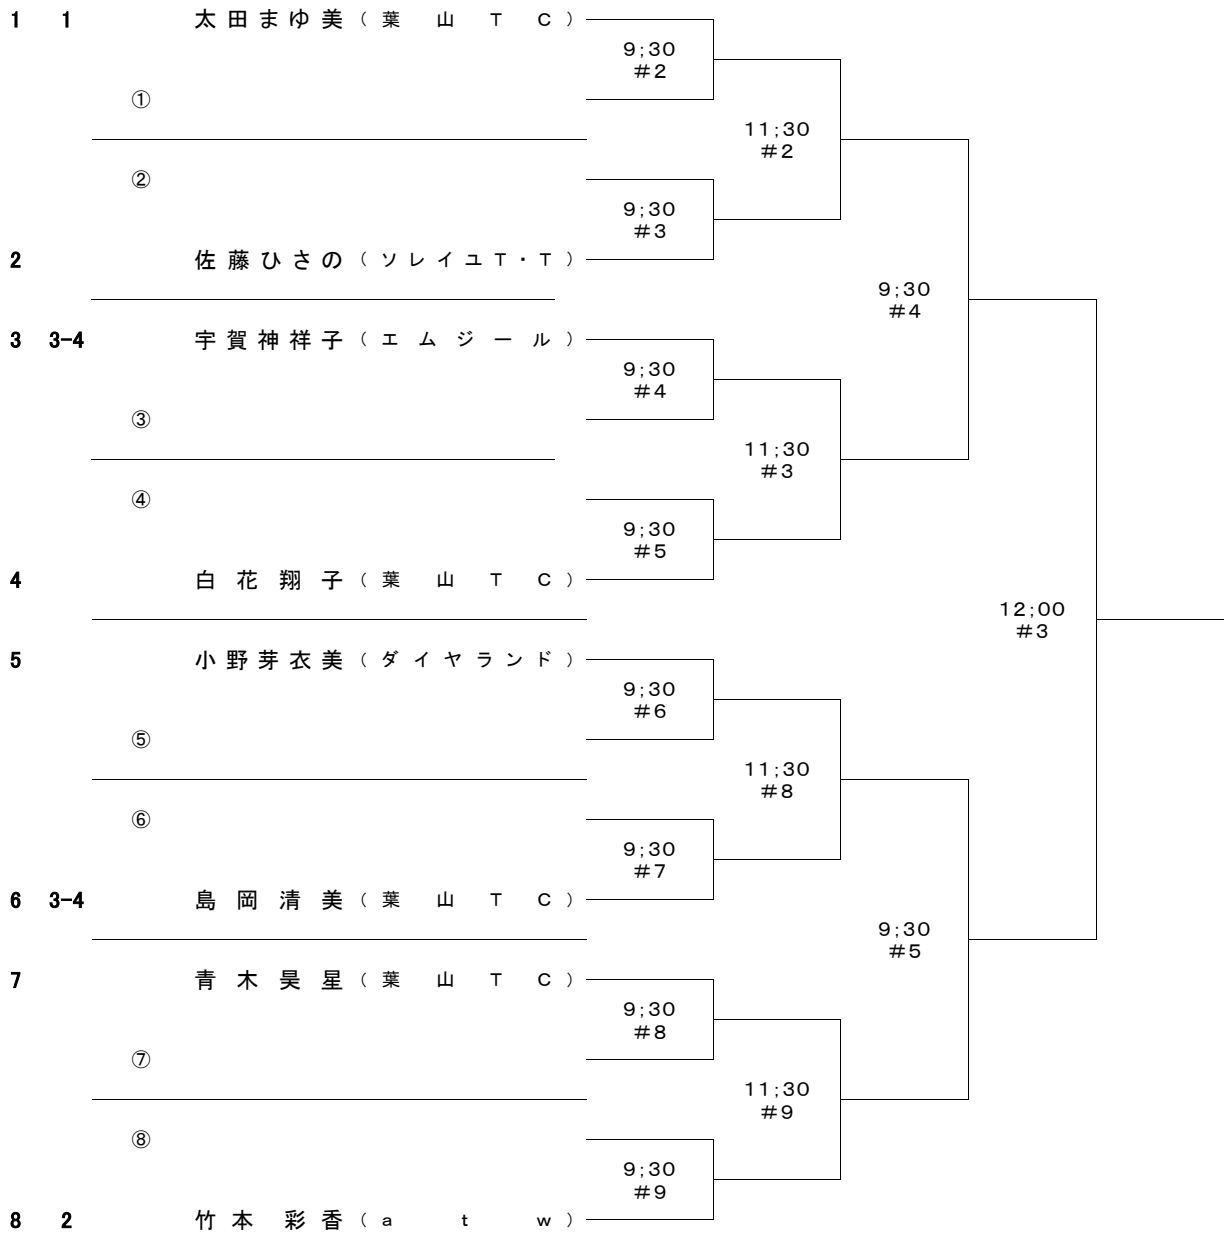

一般女子シングルス(本選)

(注) #は、コート番号(予定)です。

シート

11月3日(日祭)		11月4日(月振)	
1R	2R	SF	F
W本選11~18	W本選21~24	W本選31~32	W本選4F

一般女子シングルス(予選)(1/2)

(注)#は、コート番号(予定)です。

10月12日(土)

シート

一般女子シングルス(予選)(2/2)

(注)#は、コート番号(予定)です。