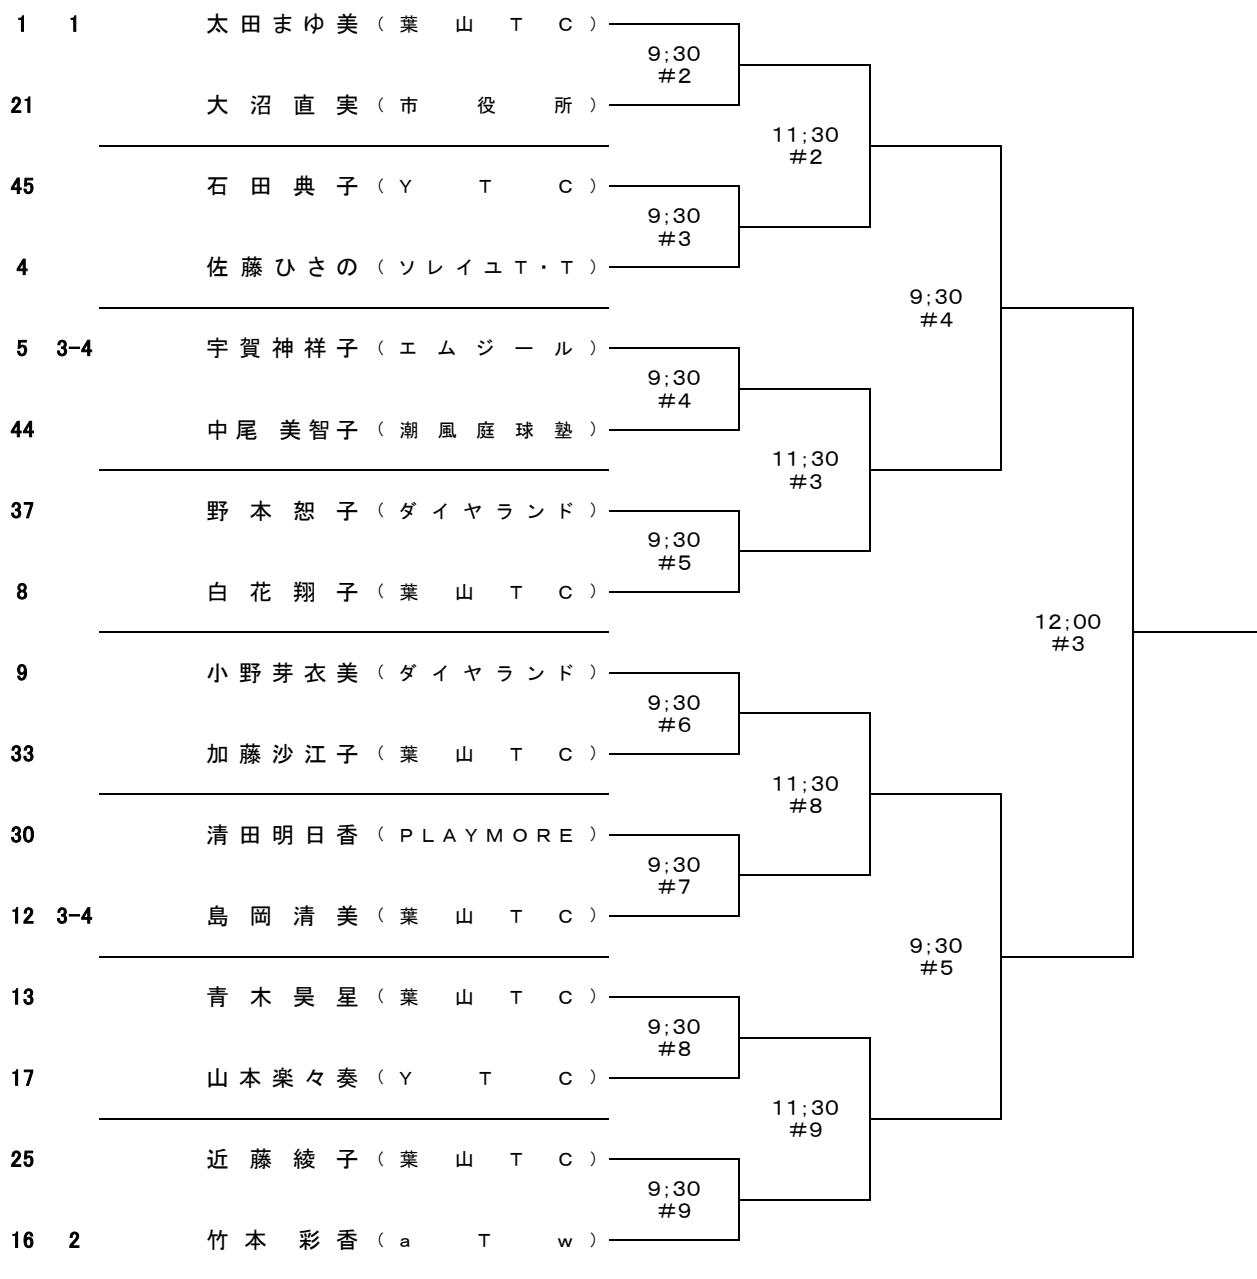

一般女子シングルス(本選)

(注)#は、コート番号(予定)です。

シート	11月3日(日祭)		11月4日(月振)	
	1R	2R	SF	F
	W本選11~18	W本選21~24	W本選31~32	W本選4F

一般女子シングルス(予選)(1/2)

(注) #は、コート番号(予定)です。
10月12日(土)

一般女子シングルス(予選)(2/2)

(注) #は、コート番号(予定)です。

10月14日(月祭)