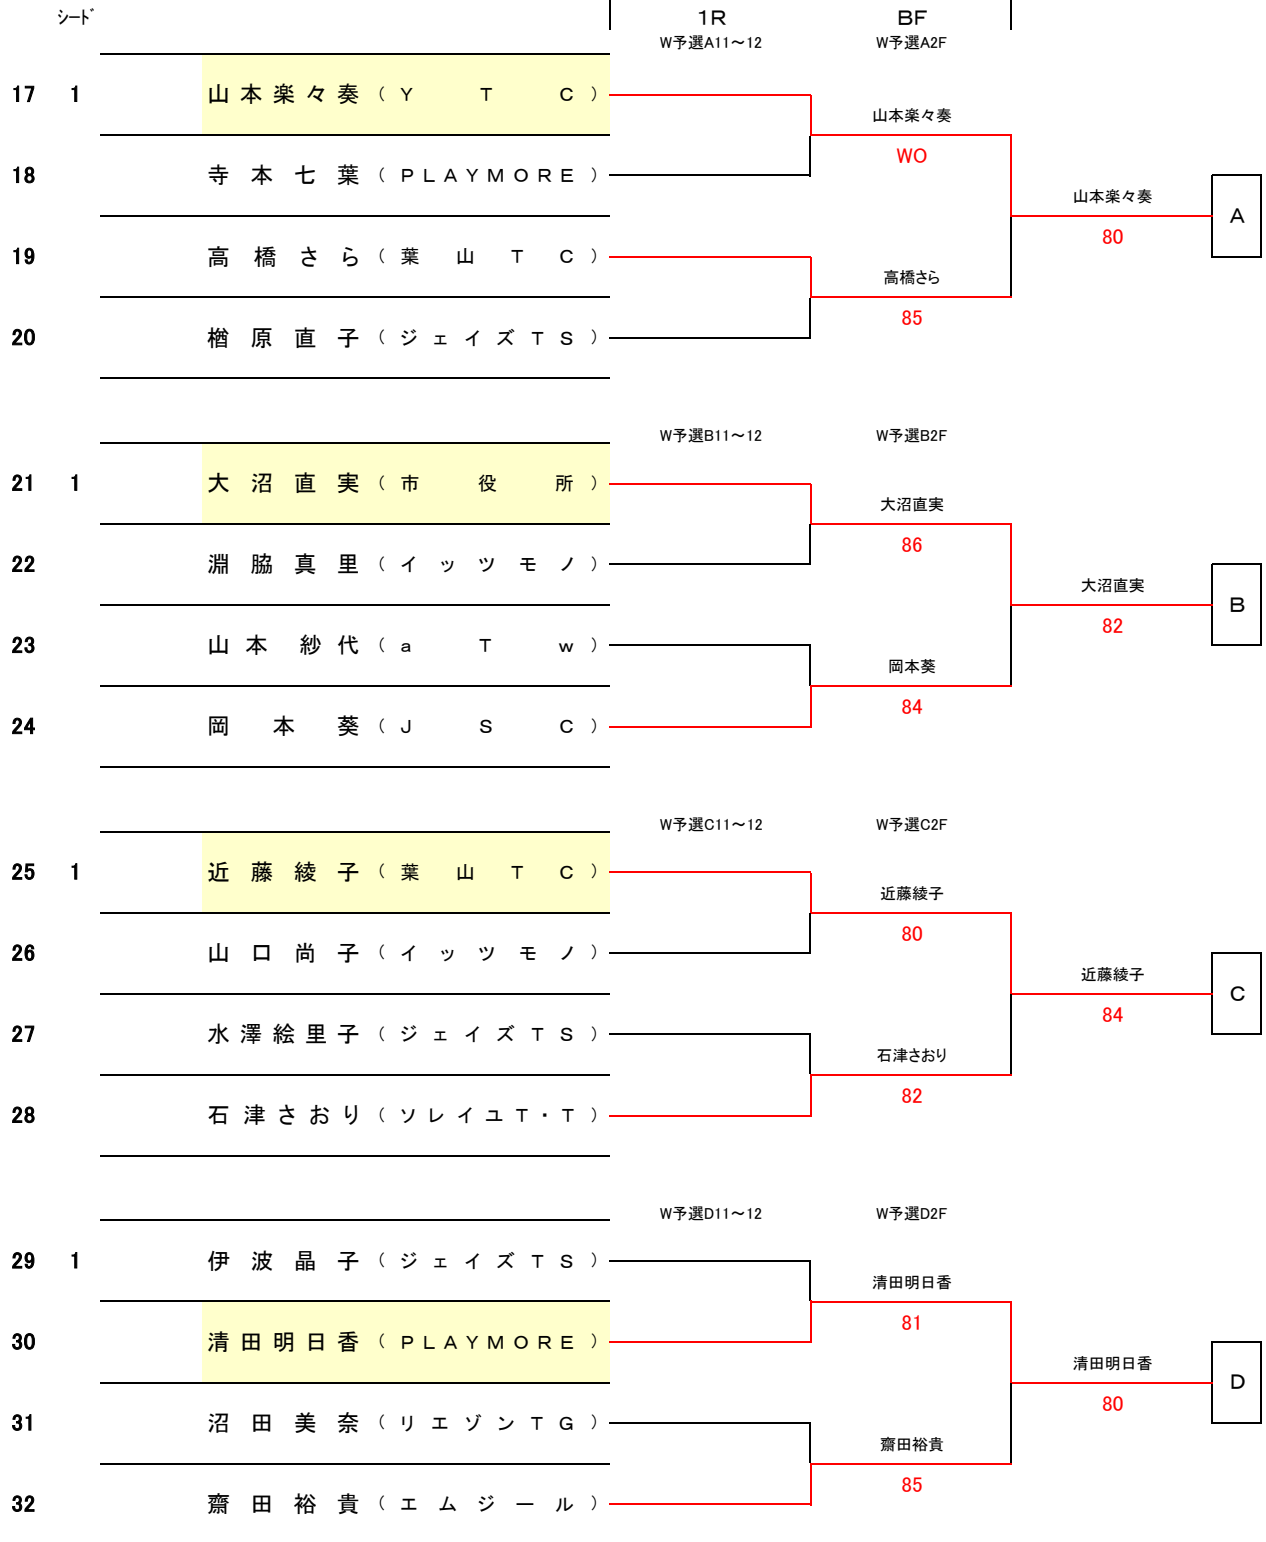

一般女子シングルス(本選)

(注)#は、コート番号(予定)です。

シート	11月3日(日祭)		11月4日(月振)	
	1R	2R	SF	F
	W本選11~18	W本選21~24	W本選31~32	W本選4F

一般女子シングルス(予選)(1/2)

(注) #は、コート番号(予定)です。
10月12日(土)

一般女子シングルス(予選)(2/2)

(注) #は、コート番号(予定)です。

10月14日(月祭)