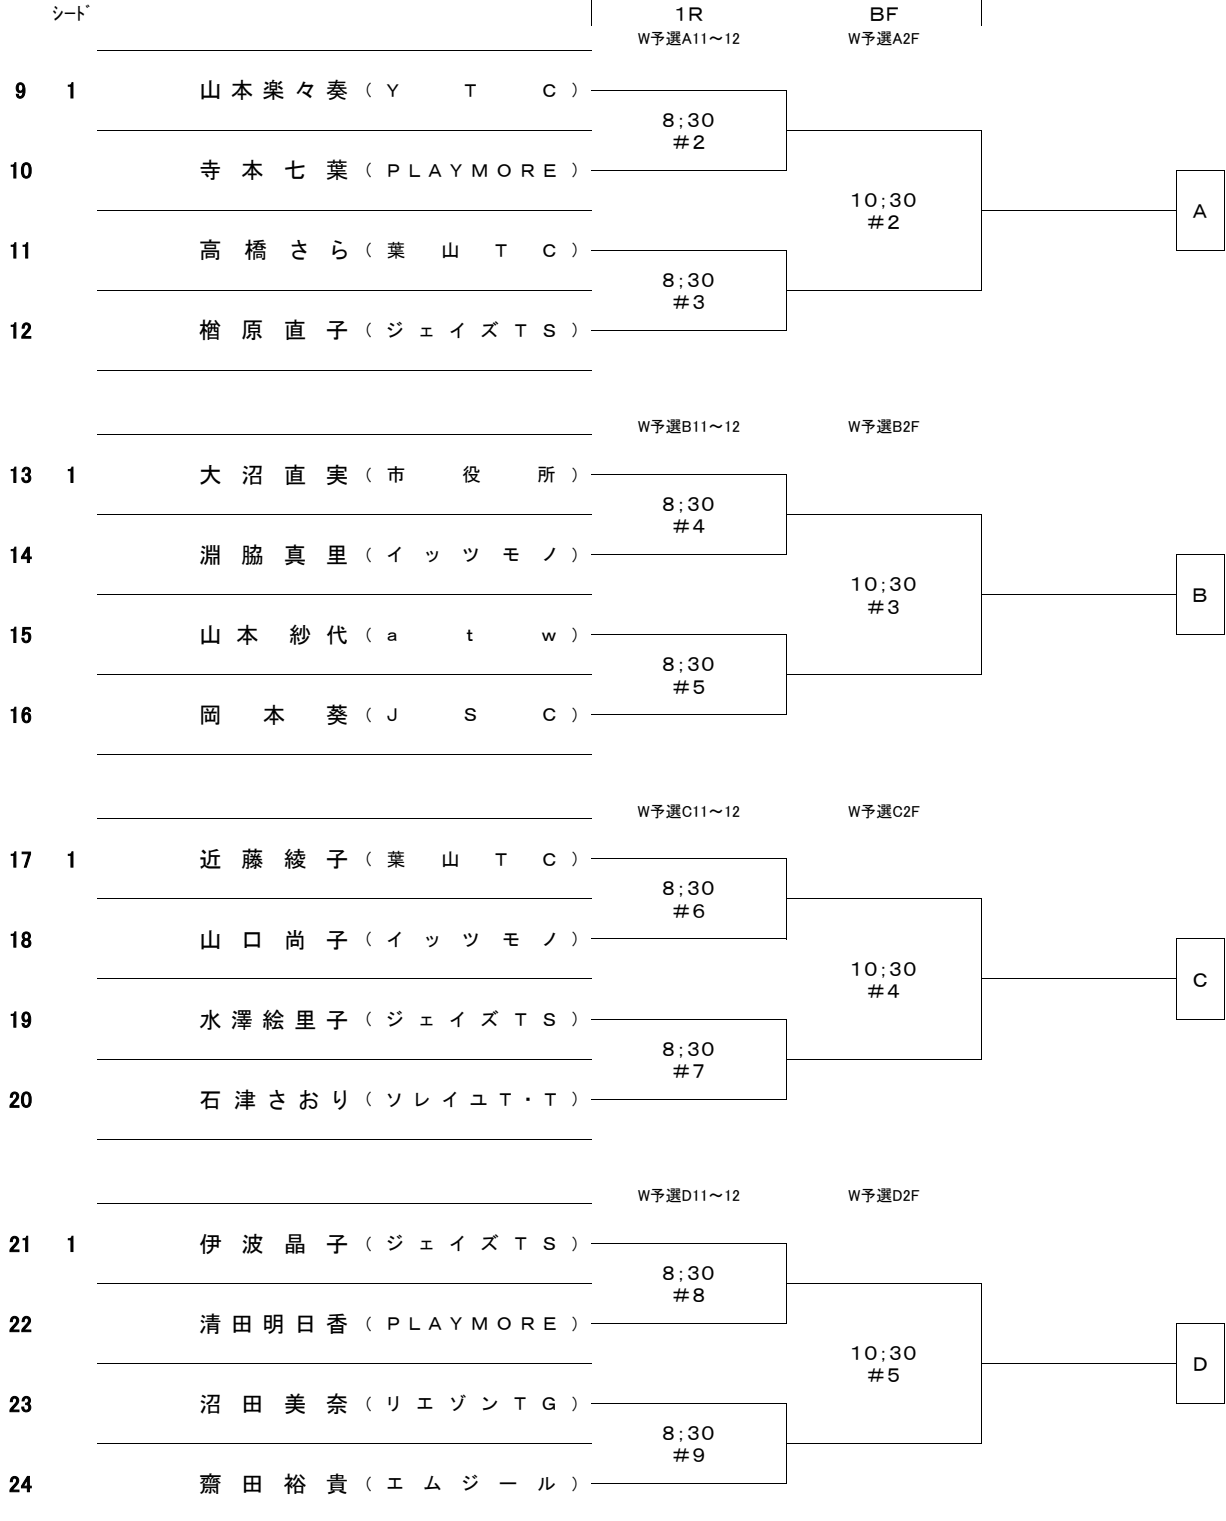

一般女子シングルス(本選)

(注) #は、コート番号(予定)です。

シート

11月3日(日祭)		11月4日(月振)	
1R	2R	SF	F
W本選11~18	W本選21~24	W本選31~32	W本選4F

一般女子シングルス(予選)(1/2)

(注)#は、コート番号(予定)です。

10月12日(土)

シート

一般女子シングルス(予選)(2/2)

(注)#は、コート番号(予定)です。