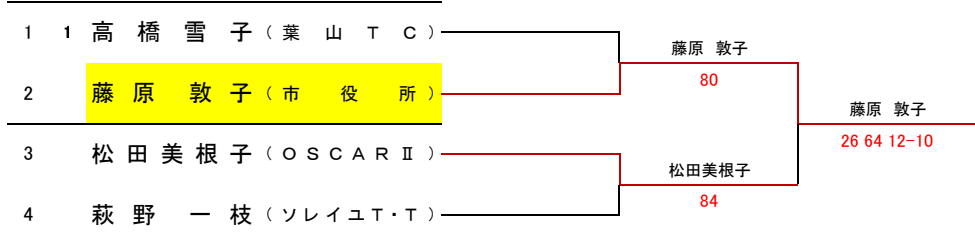

女子50歳以上 シングルス

(注) #は、コート番号(予定)です。

シード

5/6(月振)
1R W50-11~14 2R W50-21~22

5/25(土) |
F W50-3F

女子55歳以上 シングルス

(注) #は、コート番号(予定)です。

シード

5/6(月振)
1R W55-11~12 F W55-2F

女子60歳以上 シングルス

(注) #は、コート番号(予定)です。

シード

5/6(月振) 5/25(土)
 1R 2R 3R F
 W60-11~18 W60-21~24 W60-31~32 W60-4F

女子65歳以上 シングルス

(注) #は、コート番号(予定)です。

シード