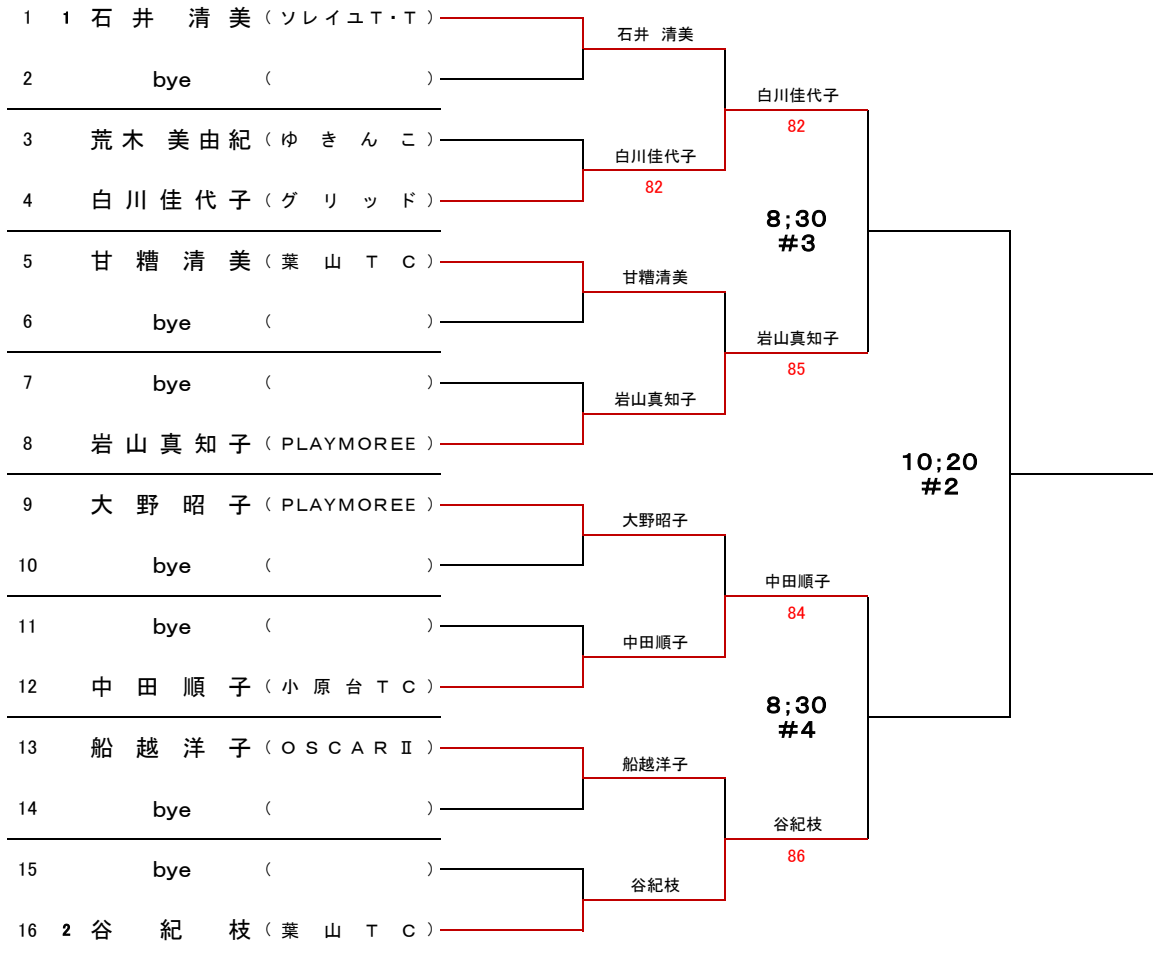

女子50歳以上 シングルス

(注) #は、コート番号(予定)です。

シード

5/6(月振)
1R W50-11~14 2R W50-21~22

5/25(土) |
F W50-3F

女子55歳以上 シングルス

(注) #は、コート番号(予定)です。

シード

5/6(月振)
1R W55-11~12 F W55-2F

女子60歳以上 シングルス

(注) #は、コート番号(予定)です。

シード

5/6(月振) 5/25(土)
 1R 2R 3R F
 W60-11~18 W60-21~24 W60-31~32 W60-4F

女子65歳以上 シングルス

(注) #は、コート番号(予定)です。

シード