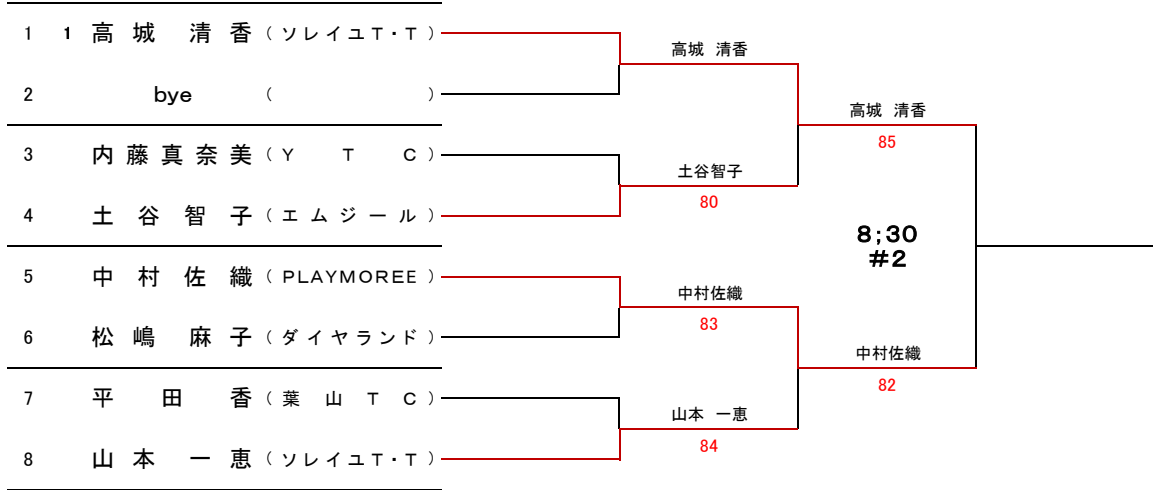

女子50歳以上 シングルス

(注) #は、コート番号(予定)です。

シード

5/6(月振)
1R W50-11~14 2R W50-21~22

5/25(土) |
F W50-3F

女子55歳以上 シングルス

(注) #は、コート番号(予定)です。

シード

5/6(月振)
1R W55-11~12 F W55-2F

女子60歳以上 シングルス

(注) #は、コート番号(予定)です。

シード

5/6(月振) 5/25(土)
 1R 2R 3R F
 W60-11~18 W60-21~24 W60-31~32 W60-4F

女子65歳以上 シングルス

(注) #は、コート番号(予定)です。

シード