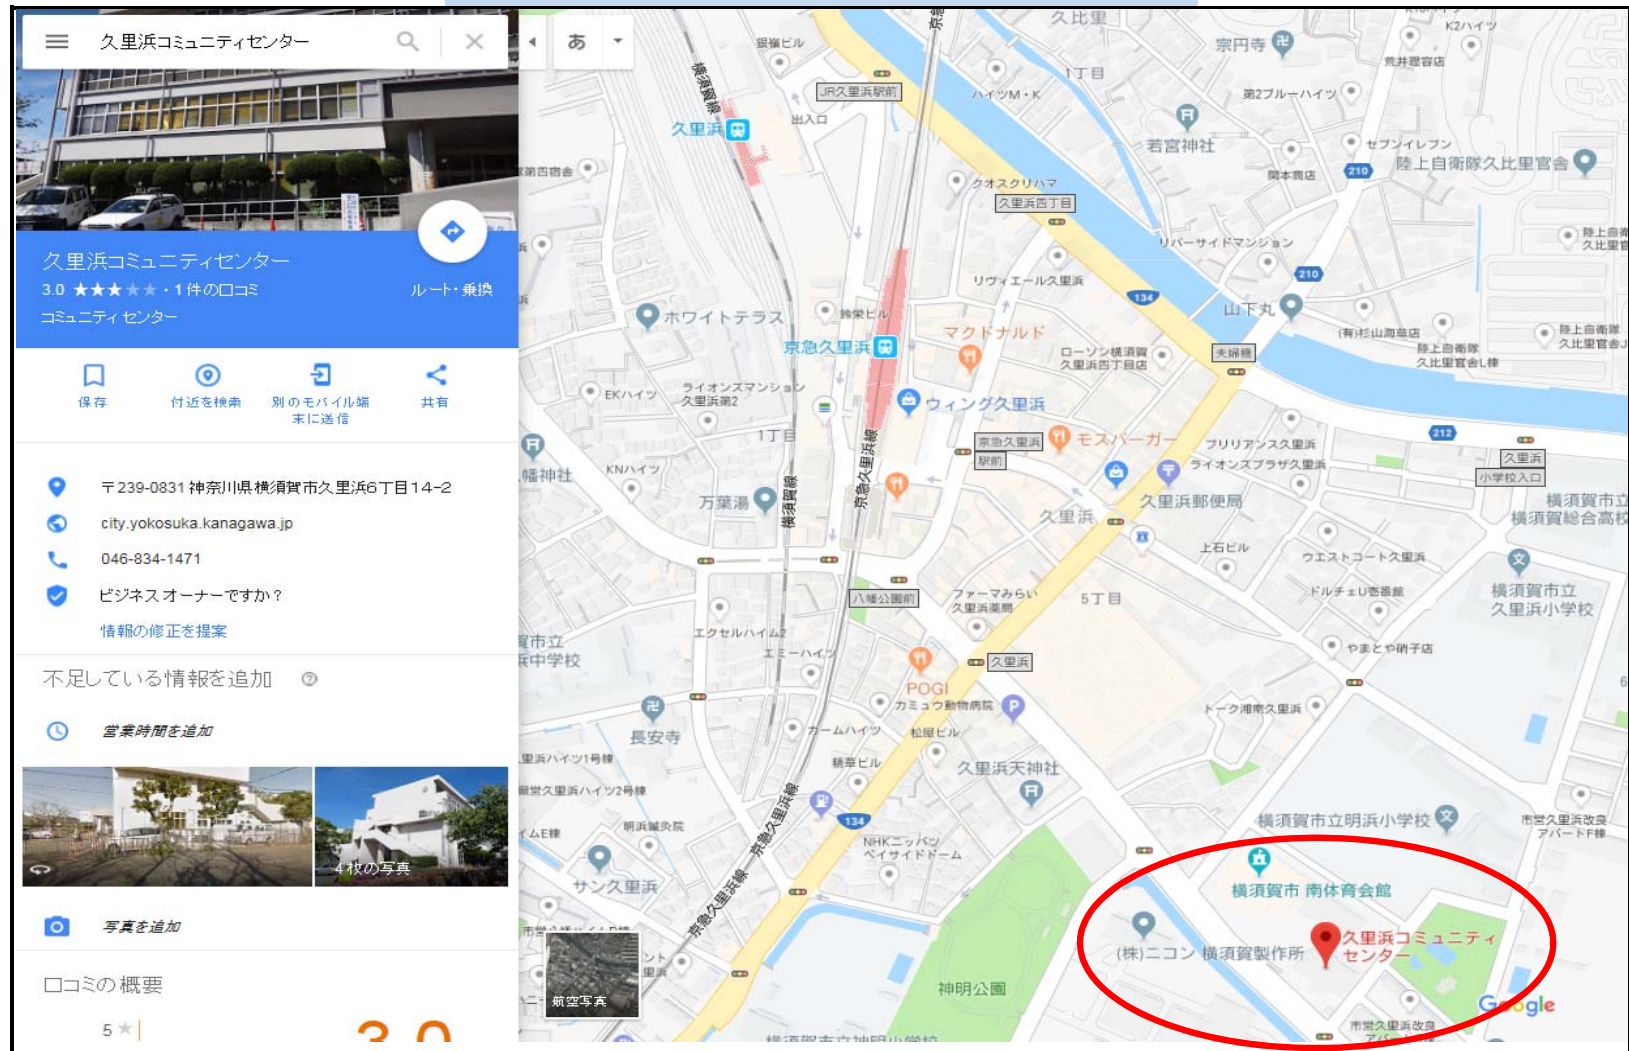

久里浜コミュニティセンター案内

【久里浜コミュニティセンター 第1会議室】

住所：横須賀市久里浜6-14-2（久里浜行政センター内）

京急久里浜駅から徒歩10分

JR久里浜駅から徒歩13分

お車でお越しの際は、駐車場（無料）がございます。

<https://www.city.yokosuka.kanagawa.jp/2492/sisetu/fc00000450.html>