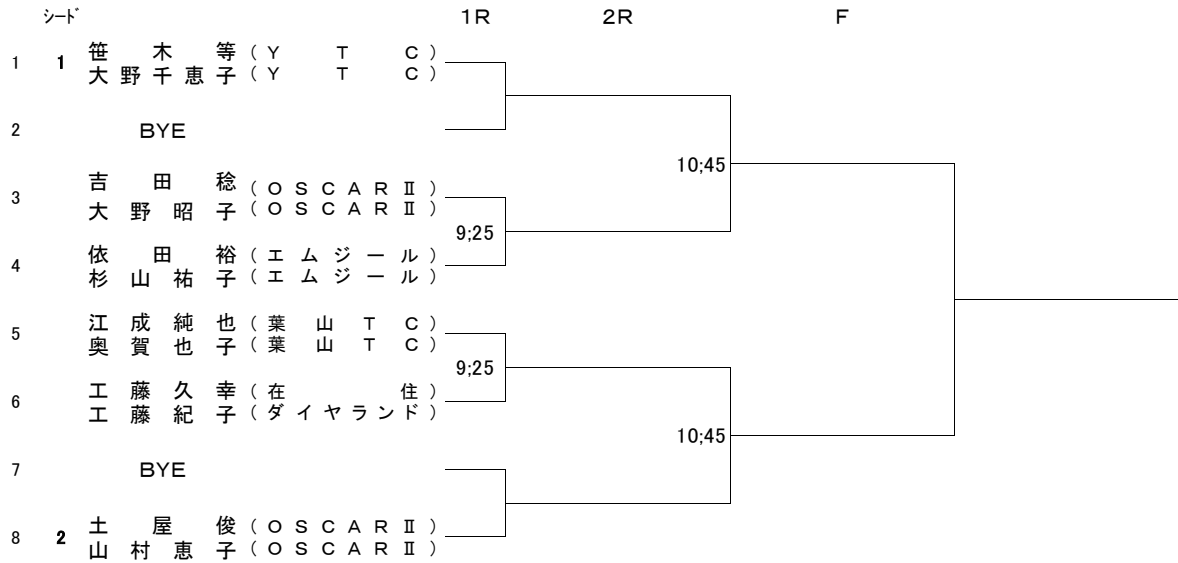

混合 100 歳以上ダブルス

9/2(日)

混合 110 歳以上ダブルス

9/2(日)

混合 120 歳以上ダブルス

9/2(日)

シート	1R	2R	F
1 1	加藤勝典 (エガリテ)		
	加藤陽子 (ダイヤモンド)	8:45	
2	佐伯賢 (YTC)		
	佐伯真佐子 (YTC)		
3	高橋正英 (ジョイフルTD)		
	袴田信恵 (ダイヤモンド)	8:45	
4	福田博樹 (在住)		
	福田和代 (ダイヤモンド)		
5	福島尚雄 (ダイヤモンド)		
	山本一恵 (ソレユT・T)	8:45	
6	松原朝雄 (ジョイフルTD)		
	堀留美子 (在住)		
7	押川和夫 (YTC)		
	若林弘美 (YTC)	8:45	
8 2	島原謙次 (ダイヤモンド)		
	池田幸子 (エガリテ)		

混合 130 歳以上ダブルス

9/2(日)

シート	1R	2R	F
1 1	及川裕昭 (ナカヤマ)		
	松長ゆう子 (ナカヤマ)	9:25	
2	草薨純也 (在住)		
	草薨時子 (在住)		
3	安原成史 (ハイランド)		
	八木好江 (ハイランド)	9:25	
4	磯山昭 (ダイヤモンド)		
	平田松枝 (在住)		
5	斎藤繁 (OSCAR II)		
	神野留美子 (ジョイフル)	9:25	
6	魚住守 (ナカヤマ)		
	渡辺恵子 (ナカヤマ)		
7	岩本隆 (JVCケンウッド)		
	中島雅子 (JVCケンウッド)	9:25	
8 2	仲田勇 (ダイヤモンド)		
	津田ちかげ (在住)		