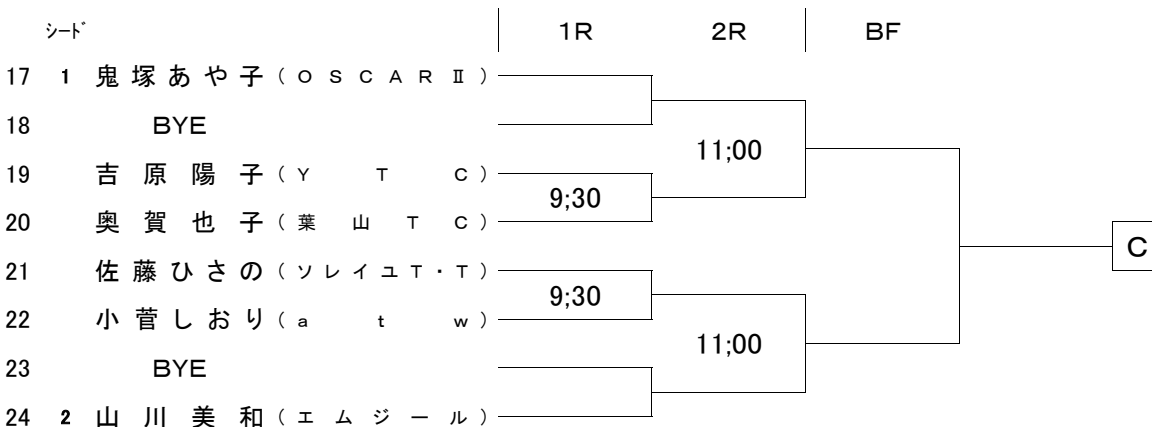

女子A級シングルス

5/18(土)

女子B級シングルス

5/18(土)

女子C級シングルス(1/3)

5/6(月振)

シード	1R	2R	BF
1 1 中田 順子 (在 勤)	11:45		A
2 小林 育子 (葉山 T C)			
3 森 ひかり (Y T C)	11:45		
4 大沼 直実 (市役所)			
5 水澤 絵里子 (リエゾン T G)	11:45		
6 藤原 絵美 (葉山 T C)			
7 宮本 麻由 (防大)	11:45		
8 中村 直央 (Y T C)			

シード	1R	2R	BF
9 1 因 泥 忍 (Y T C)	11:45		B
10 板垣 優花 (防大)			
11 伊波 晶子 (リエゾン T G)	11:45		
12 室井 里子 (葉山 T C)			
13 本田 邦子 (Y T C)	11:45		
14 檜原 直子 (リエゾン T G)			
15 後藤 尚子 (葉山 T C)	11:45		
16 大野 昭子 (O S C A R II)			