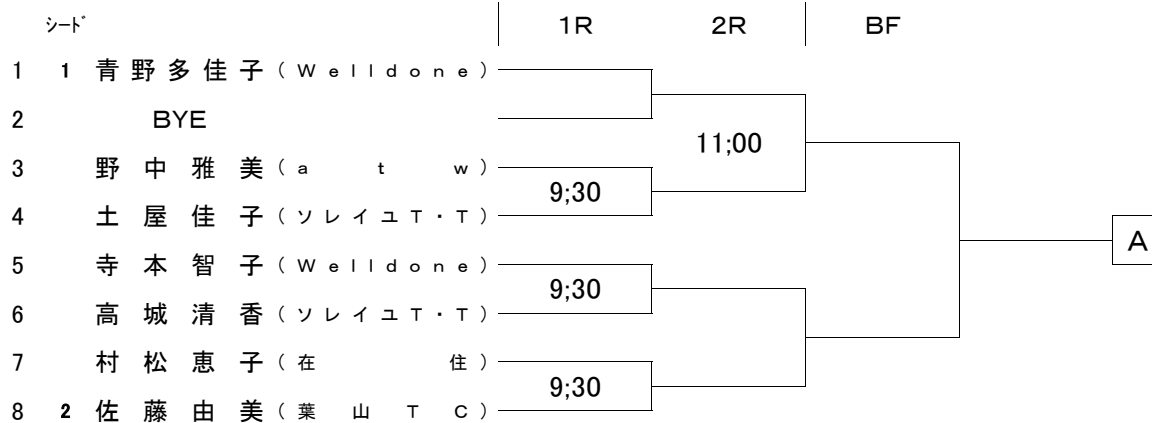

女子A級シングルス

5/18(土)

女子B級シングルス

5/18(土)

女子C級シングルス(1/3)

5/6(月振)

シード	1R	2R	BF
1 1 中田 順子 (在 勤)	11:45		A
2 小林 育子 (葉山 T C)			
3 森 ひかり (Y T C)	11:45		
4 大沼 直実 (市役所)			
5 水澤 絵里子 (リエゾン T G)	11:45		
6 藤原 絵美 (葉山 T C)			
7 宮本 麻由 (防大)	11:45		
8 中村 直央 (Y T C)			