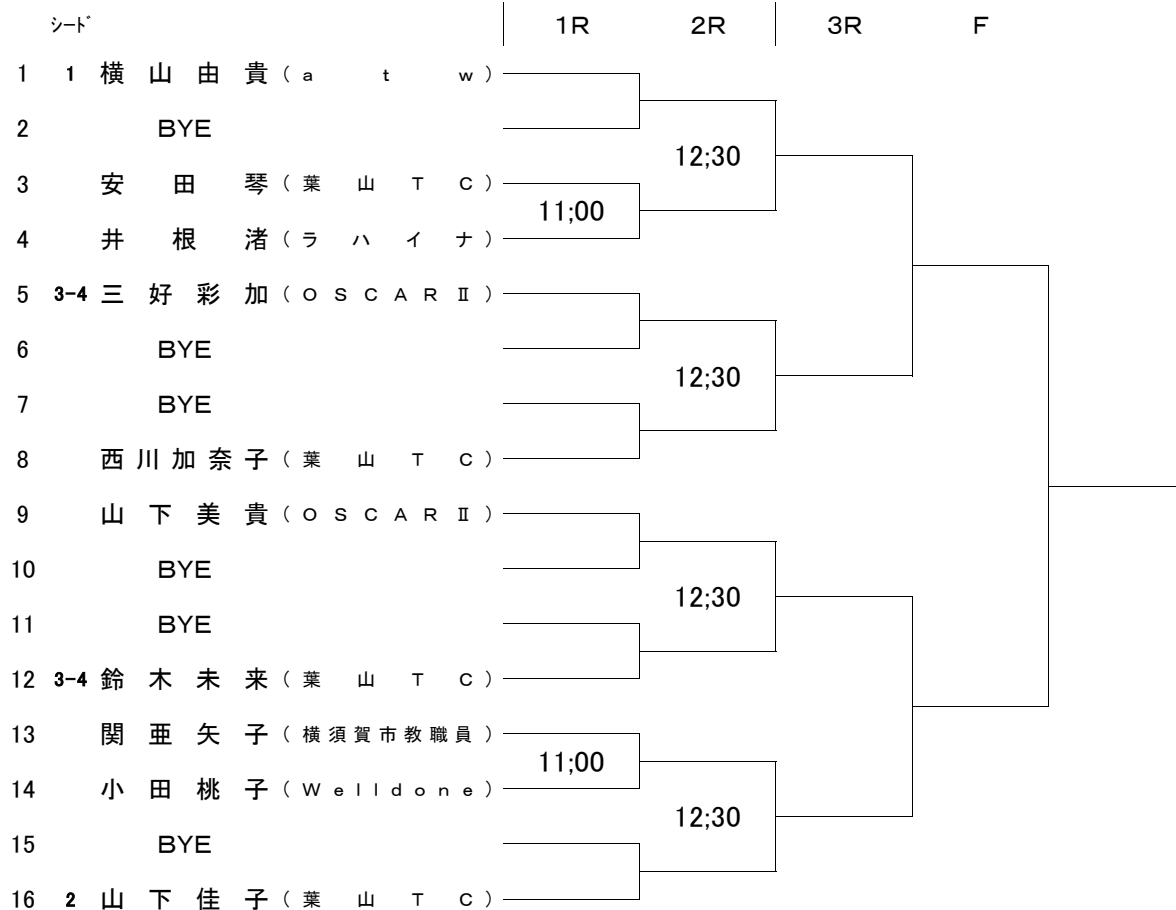

女子A級シングルス

5/18(土)

女子B級シングルス

5/18(土)

女子C級シングルス(1/3)

5/6(月振)

シード	1R	2R	BF
1 1 中田 順子 (在 勤)	11:45		A
2 小林 育子 (葉山 T C)			
3 森 ひかり (Y T C)	11:45		
4 大沼 直実 (市役所)			
5 水澤 絵里子 (リエゾン T G)	11:45		
6 藤原 絵美 (葉山 T C)			
7 宮本 麻由 (防大)	11:45		
8 中村 直央 (Y T C)			

シード	1R	2R	BF
9 1 因 泥 忍 (Y T C)	11:45		B
10 板垣 優花 (防大)			
11 伊波 晶子 (リエゾン T G)	11:45		
12 室井 里子 (葉山 T C)			
13 本田 邦子 (Y T C)	11:45		
14 檜原 直子 (リエゾン T G)			
15 後藤 尚子 (葉山 T C)	11:45		
16 大野 昭子 (O S C A R II)			