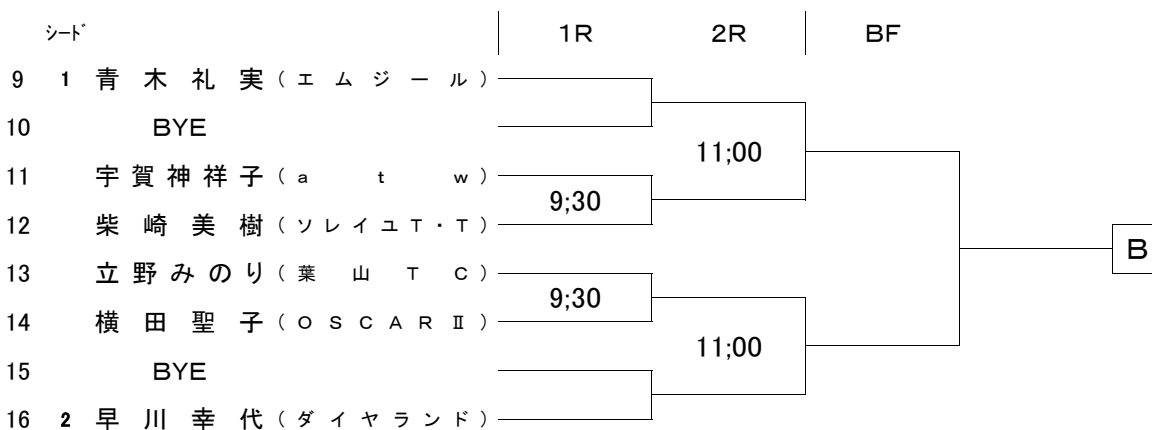

女子A級シングルス

5/18(土)

女子B級シングルス

5/18(土)

女子C級シングルス(1/3)

5/6(月振)

シード	1R	2R	BF
1 1 中田 順子 (在 勤)	11:45		A
2 小林 育子 (葉山 T C)			
3 森 ひかり (Y T C)	11:45		
4 大沼 直実 (市役所)			
5 水澤 絵里子 (リエゾン T G)	11:45		
6 藤原 絵美 (葉山 T C)			
7 宮本 麻由 (防大)	11:45		
8 中村 直央 (Y T C)			